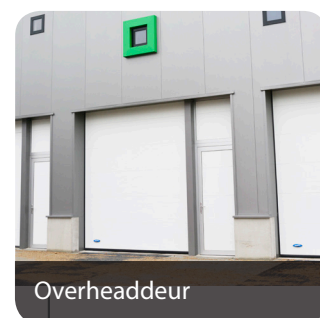

Overheaddeur

Voor meer informatie de heer W. Jacobs – telefoon 06 51 18 12 74